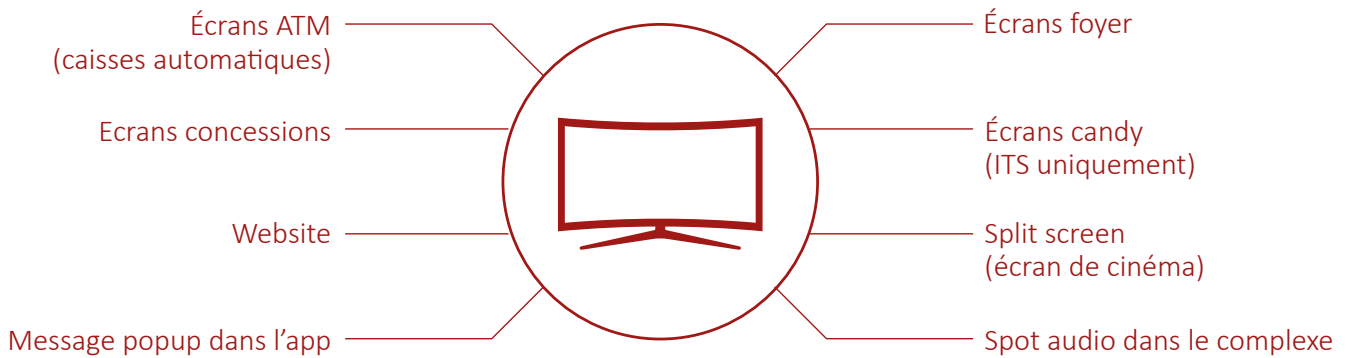

DIGITAL SIGNAGE

Véritable complément des écrans classiques en salle,
le digital signage vous permet d'assurer votre visibilité avant même que le public ne soit en salle.
Votre spot ou photo apparaît entre les bandes annonces et événements.

L'attention est au maximum !

VEUILLEZ ENVOYER LES FICHIERS UNE SEMAINE AVANT LA DIFFUSION