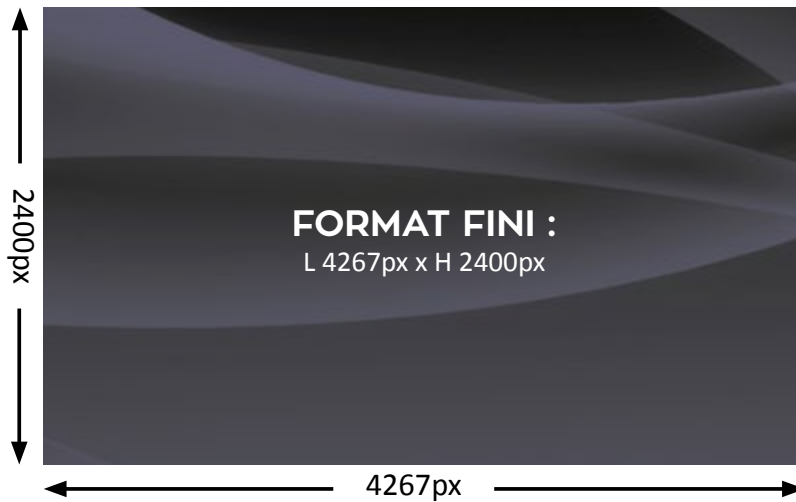

### Fichiers acceptés

- Slide (thème film)
- + Background (thème film)
- + carrousel (max 3)

Veuillez fournir un **JPEG** de **4267px x 2400px** d'une résolution de **300dpi**.

VEUILLEZ ENVOYER LES FICHIERS UNE SEMAINE AVANT LA DIFFUSION