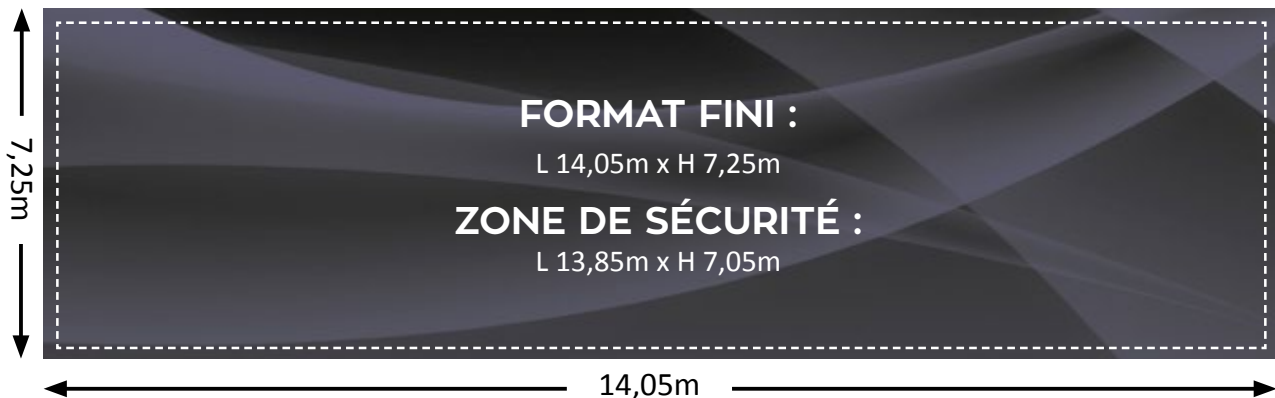

(B) Bâche côté pelouse parking

(C) Grande bâche côté esplanade

Fichiers acceptés

Les documents doivent être fournis en **CMJN** au format exact de la bâche. Veuillez prévoir une zone de sécurité de 10cm de chaque bord pour vos textes. Résolution minimum de 300 DPI.