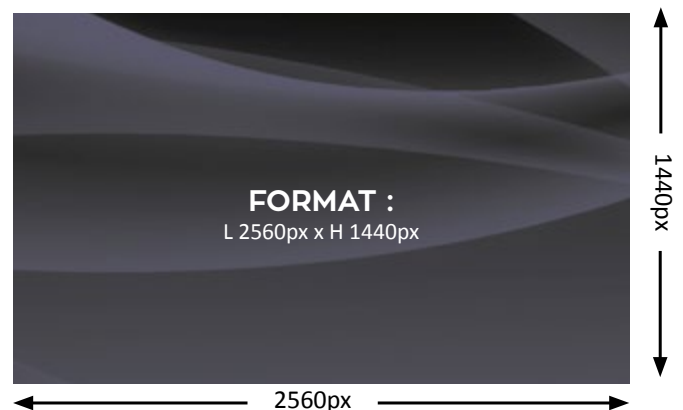

PROJECTION GRAND ÉCRAN

Fichiers acceptés

Veillez fournir un **JPEG** d'une résolution de **300dpi** ou un **MP4 (max 30sec)** de **2560px x 1440px**.