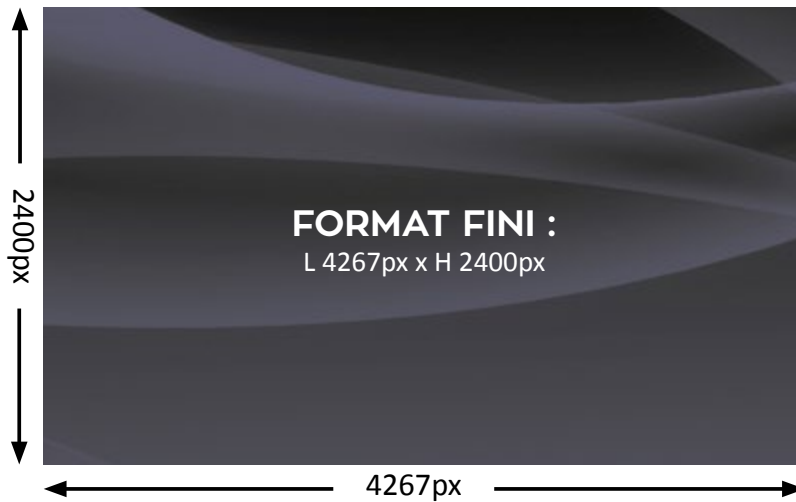

ATM (caisse automatique)

Fichiers acceptés

- **A** Slide (thème film)
- **B** + Background (thème film)
- **C** + carrousel (max 3)

Veuillez fournir un **JPEG** de **4267px x 2400px** d'une résolution de **300dpi**.