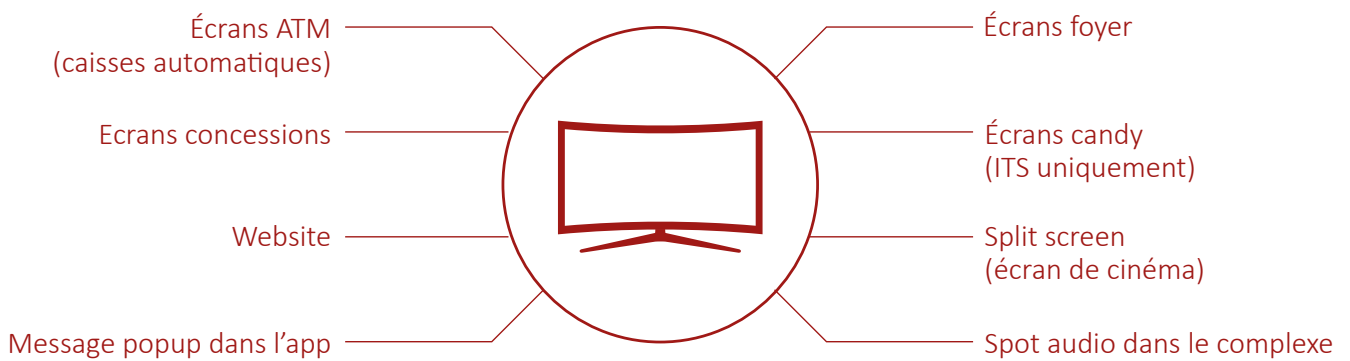

DIGITAL SIGNAGE

Véritable complément des écrans classiques en salle, le digital signage vous permet d'assurer votre visibilité avant même que le public ne soit en salle. Votre spot ou photo apparaît entre les bandes annonces et événements.

L'attention est au maximum !

VEUILLEZ ENVOYER LES FICHIERS UNE SEMAINE AVANT LA DIFFUSION

ATM (caisse automatique)

Fichiers acceptés

- A** Slide (thème film)
- B** + Background (thème film)
- C** + carrousel (max 3)