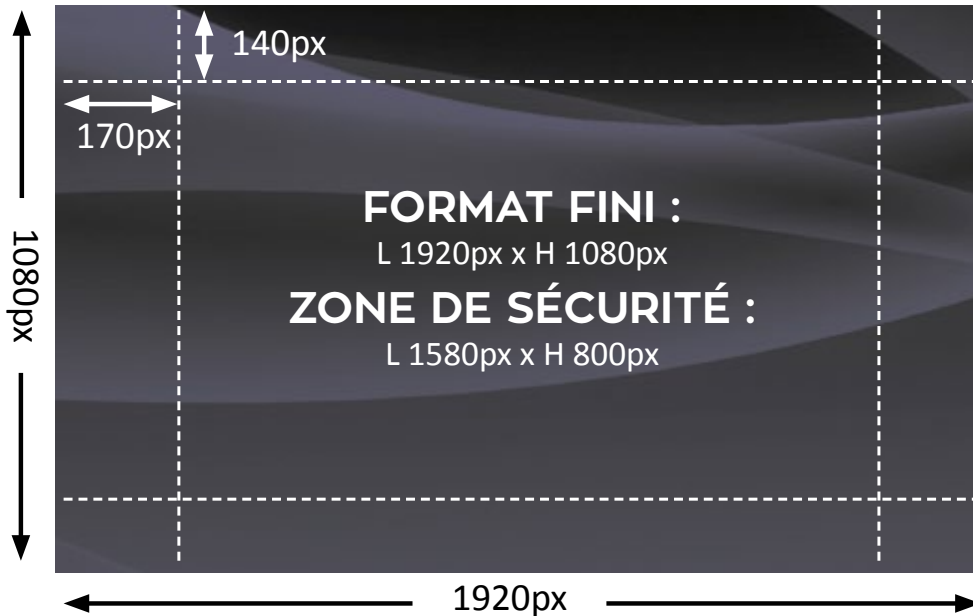

ÉCRAN SALLE (ENTRACTE)

Fichiers acceptés

Veuillez fournir un **JPEG** d'une résolution de **300dpi** ou un **MP4 sans son (max 30sec)** de **1920px x 1080px**