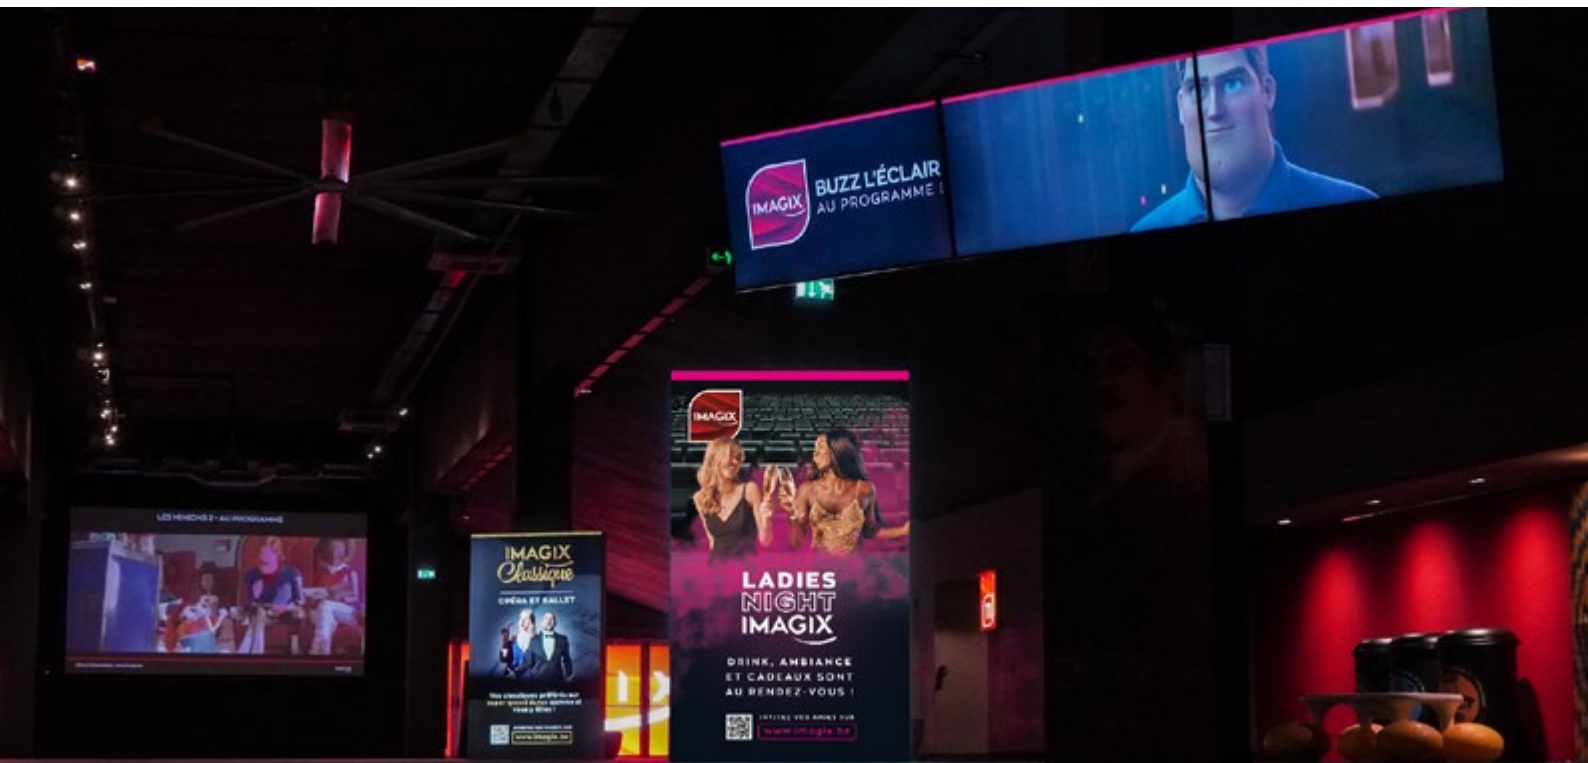

DIGITAL SIGNAGE

Véritable complément des écrans classiques en salle, le digital signage vous permet d'assurer votre visibilité avant même que le public ne soit en salle. Votre spot ou photo apparaît entre les bandes annonces et événements.

L'attention est au maximum !

VEUILLEZ ENVOYER LES FICHIERS UNE SEMAINE AVANT LA DIFFUSION

ATM (caisse automatique)

Fichiers acceptés

- A** Slide (thème film)
- B** + Background (thème film)
- C** + carrousel (max 3)