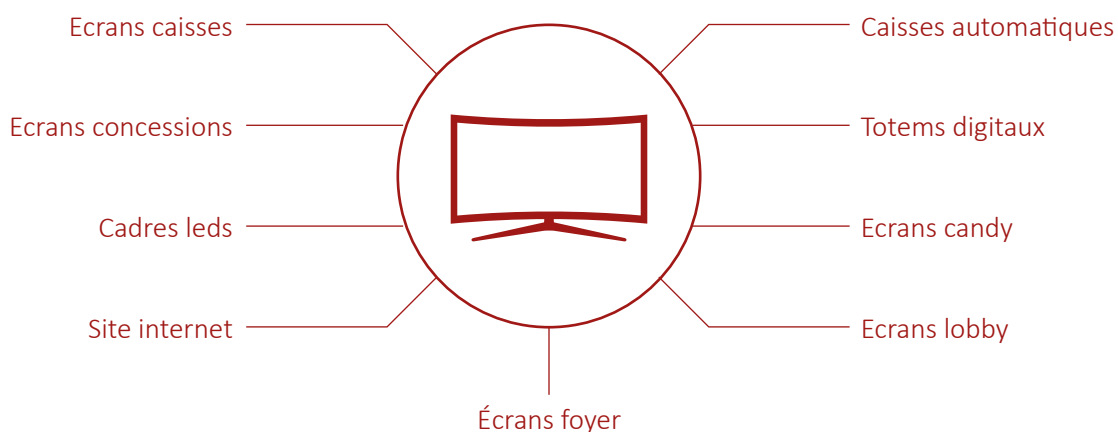

DIGITAL SIGNAGE

Véritable complément des écrans classiques en salle, le digital signage vous permet d'assurer votre visibilité avant même que le public ne soit en salle. Votre spot ou photo apparaît entre les bandes annonces et événements.

L'attention est au maximum !

DEMANDEZ UNE OFFRE SUR MESURE À VOTRE RESPONSABLE COMMERCIAL