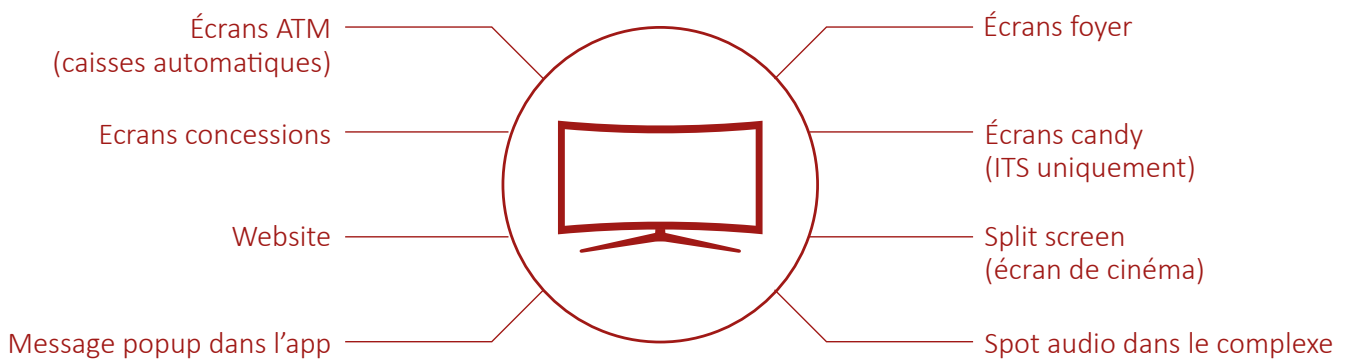

# DIGITAL SIGNAGE

Véritable complément des écrans classiques en salle, le digital signage vous permet d'assurer votre visibilité avant même que le public ne soit en salle. Votre spot ou photo apparaît entre les bandes annonces et événements.

L'attention est au maximum !

VEUILLEZ ENVOYER LES FICHIERS UNE SEMAINE AVANT LA DIFFUSION

TOURNAI: 0491 152 867

B2BTOURNAI@IMAGIX.BE

ATM (caisse automatique)

- Slide (thème film)
- + Background (thème film)
- + carrousel (max 3)