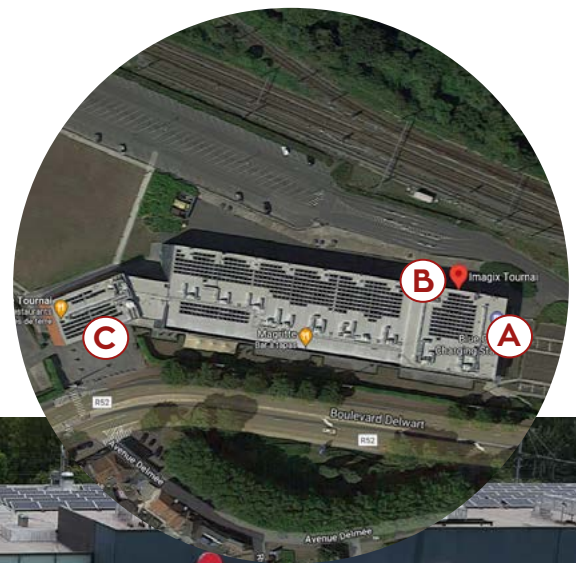

# BÂCHES

Quoi de mieux que d'être en grand et visible de tous de jour comme de nuit ?  
 Nous vous proposons de la visibilité sur des bâches éclairées  
 et situées sur la structure du bâtiment.

Superficie  
de 17m<sup>2</sup> à 45m<sup>2</sup>

Contrat de  
1 mois à 1 an

Eclairage  
nocturne

Visibilité  
maximale

<b>A</b>	1 bâche	10,27m x 4,27m	côté rond-point
<b>B</b>	1 bâche	10,27m x 4,27m	côté parking
<b>C</b>	1 bâche	14,05m x 7,25m	côté esplanade

DEMANDEZ UNE OFFRE SUR MESURE À VOTRE RESPONSABLE COMMERCIAL

📞 TOURNAI: 0491 152 867

📧 B2BTOURNAI@IMAGIX.BE

Bâches **Ⓐ** côté rond-point et **Ⓑ** côté parking

**Ⓒ** Grande bâche côté esplanade