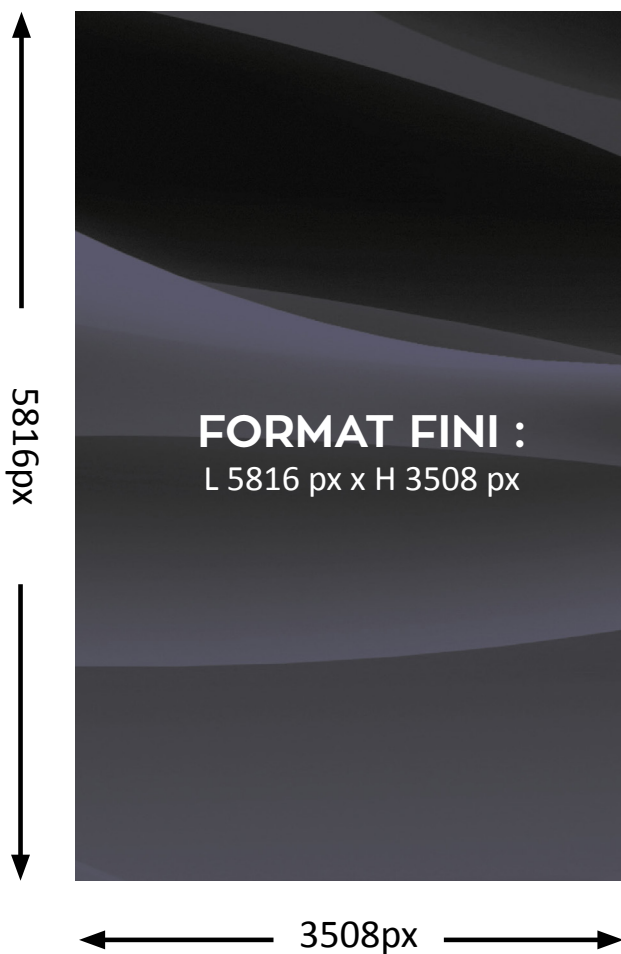

 **AFFICHAGE PRINT**

CADRE LED - FICHE TECHNIQUE

Informations

- Toile Led
- 152 cm (large) x 252 cm (haut)
- Conception + toile comprise

Fichiers acceptés

Veillez fournir un **JPEG** de **3508 px x 5816 px** d'une résolution de **300dpi**.