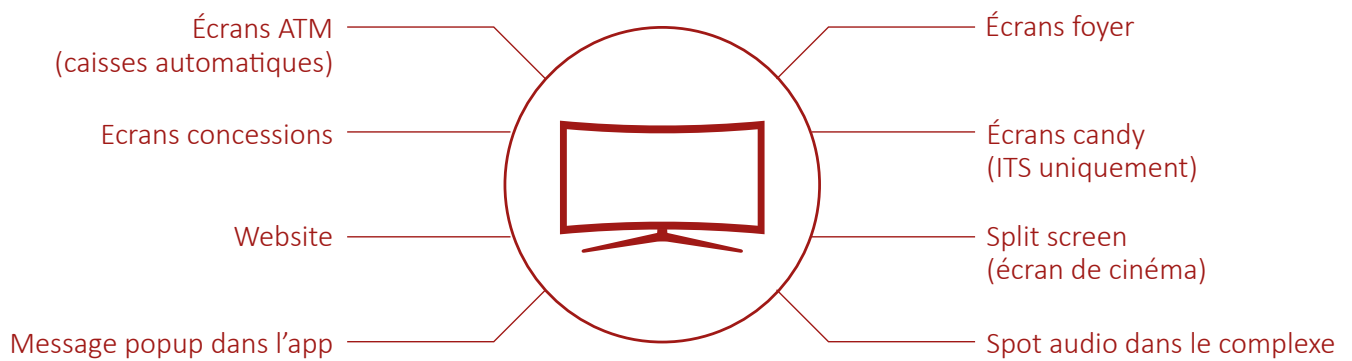

DIGITAL SIGNAGE

Véritable complément des écrans classiques en salle,
le digital signage vous permet d'assurer votre visibilité avant même que le public ne soit en salle.
Votre spot ou photo apparaît entre les bandes annonces et événements.

L'attention est au maximum !

VEUILLEZ ENVOYER LES FICHIERS UNE SEMAINE AVANT LA DIFFUSION

MONS : 0493 314 344

B2BMONS@IMAGIX.BE