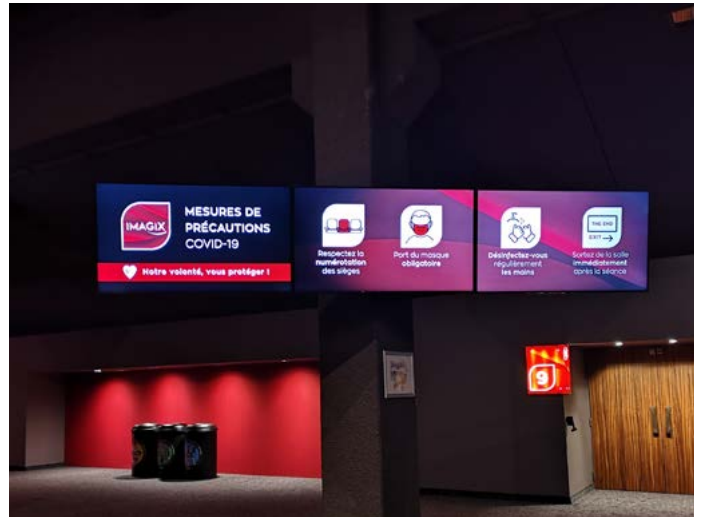

DIGITAL SIGNAGE

ÉCRANS FOYER - FICHE TECHNIQUE

ÉCRANS 3X1

Fichiers acceptés

Veillez fournir un **JPEG** d'une résolution de **300dpi** ou un **MP4 (max 30sec)** de **5760px x 1080px**.