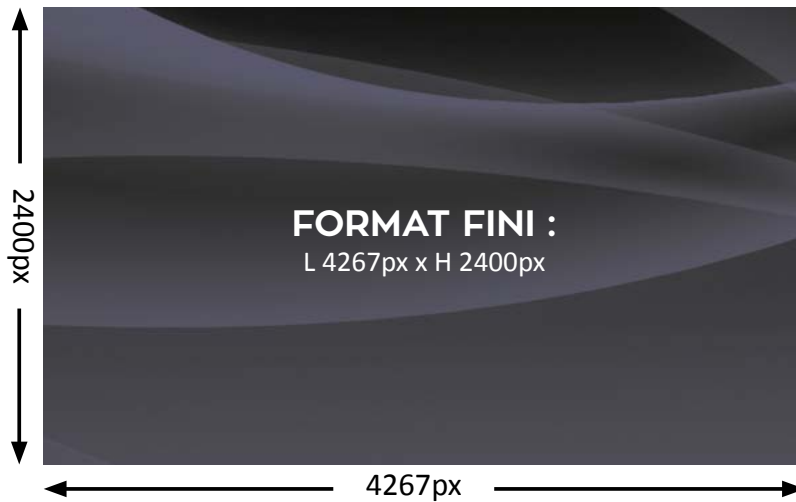

DIGITAL SIGNAGE

ÉCRAN ATM - FICHE TECHNIQUE

ATM (caisse automatique)

Fichiers acceptés

- **A** Slide (thème film)
- **B** + Background (thème film)
- **C** + carrousel (max 3)

Veuillez fournir un **JPEG** de **4267px x 2400px** d'une résolution de **300dpi**.