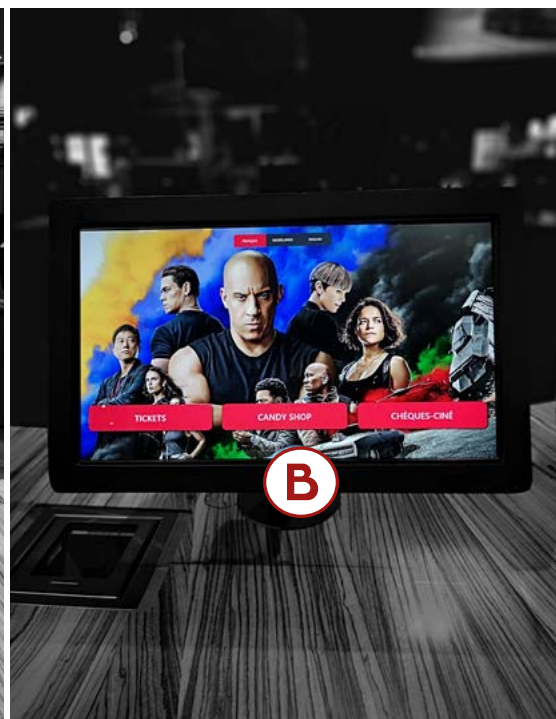

## DIGITAL SIGNAGE

Véritable complément des écrans classiques en salle,  
le digital signage vous permet d'assurer votre visibilité avant même que le public ne soit en salle.  
Votre spot ou photo apparaît entre les bandes annonces et événements.

- A** Slide (thème film)
- B** + Background (thème film)
- C** + carrousel (max 3)

Veuillez fournir un **JPEG** de **4267px x 2400px** d'une résolution de **300dpi**.